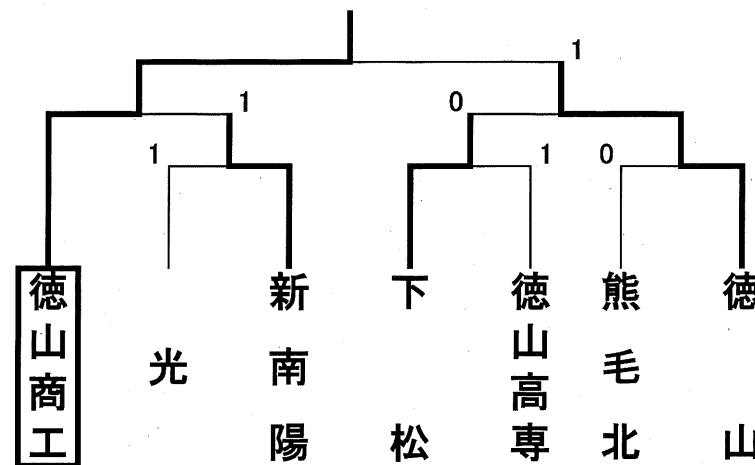

令和元年度徳山支部新人体育大会 ソフトテニス競技

男子 団体の部

前地区大会優勝:南陽工

女子 団体の部

前地区大会優勝:徳山商工

1. 男子団体戦について

1回戦

9・10・11コート 光 - 新南陽 3面展開 審判 南陽工

2回戦

9・10・11コート 南陽工 - 3面展開 審判 1回戦敗退校
1・2コート 徳山高専 - 下松 2面展開 審判 徳山商工 徳山
3・4コート 県桜ヶ丘 - 下松工 2面展開 審判 徳山高専 下松
15・16コート 徳山商工 - 徳山 2面展開 審判 県桜ヶ丘 下松工

準決勝

1・2コート、3・4コート 2面展開 審判 2回戦敗退校

決勝

3・4コート 2面展開 審判 準決勝敗退校から2名ずつ
・オーダーは、コートで審判に渡してください。
・ベンチは若番が体育館側です。

2. 女子団体戦について

1回戦

5・6コート 光 - 新南陽 2面展開 審判 徳山商工
7・8コート 下松 - 徳山高専 2面展開 審判 熊毛北 新南陽
12・13コート 熊毛北 - 徳山 2面展開 審判 下松 光

準決勝

5・6コート、7・8コート 2面展開 審判 1回戦敗退校

決勝

7・8コート - 2面展開 審判 準決勝敗退校から2名ずつ
・オーダーは、コートで審判に渡してください。
・ベンチは若番が体育館側です。