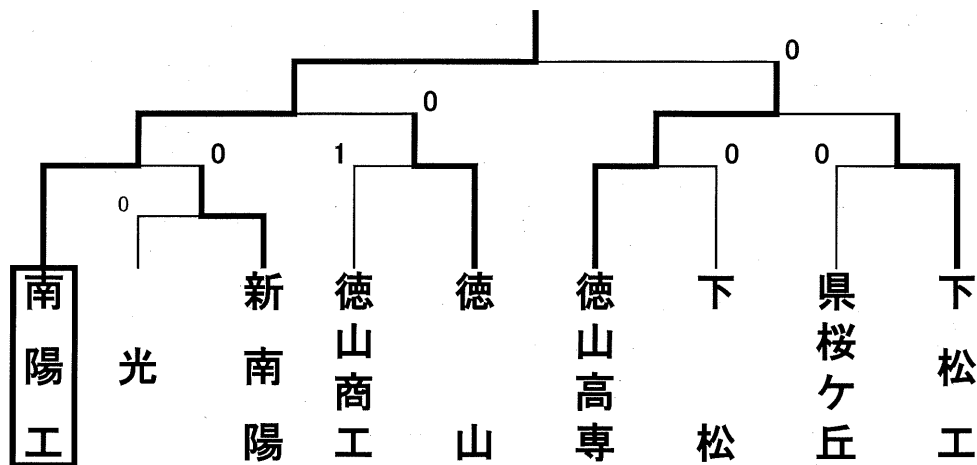

令和元年度徳山支部新人体育大会 ソフトテニス競技

男子 団体の部

前地区大会優勝:南陽工

女子 団体の部

前地区大会優勝:徳山商工

1. 男子団体戦について

1回戦

9・10・11コート 光 - 新南陽 3面展開 審判 南陽工

2回戦

9・10・11コート 南陽工 - 3面展開 審判 1回戦敗退校
1・2コート 徳山高専 - 下松 2面展開 審判 徳山商工 徳山
3・4コート 県桜ヶ丘 - 下松工 2面展開 審判 徳山高専 下松
15・16コート 徳山商工 - 徳山 2面展開 審判 県桜ヶ丘 下松工

準決勝

1・2コート、3・4コート 2面展開 審判 2回戦敗退校

決勝

3・4コート 2面展開 審判 準決勝敗退校から2名ずつ
・オーダーは、コートで審判に渡してください。
・ベンチは若番が体育館側です。

2. 女子団体戦について

1回戦

5・6コート 光 - 新南陽 2面展開 審判 徳山商工
7・8コート 下松 - 徳山高専 2面展開 審判 熊毛北 新南陽
12・13コート 熊毛北 - 徳山 2面展開 審判 下松 光

準決勝

5・6コート、7・8コート 2面展開 審判 1回戦敗退校

決勝

7・8コート - 2面展開 審判 準決勝敗退校から2名ずつ
・オーダーは、コートで審判に渡してください。
・ベンチは若番が体育館側です。