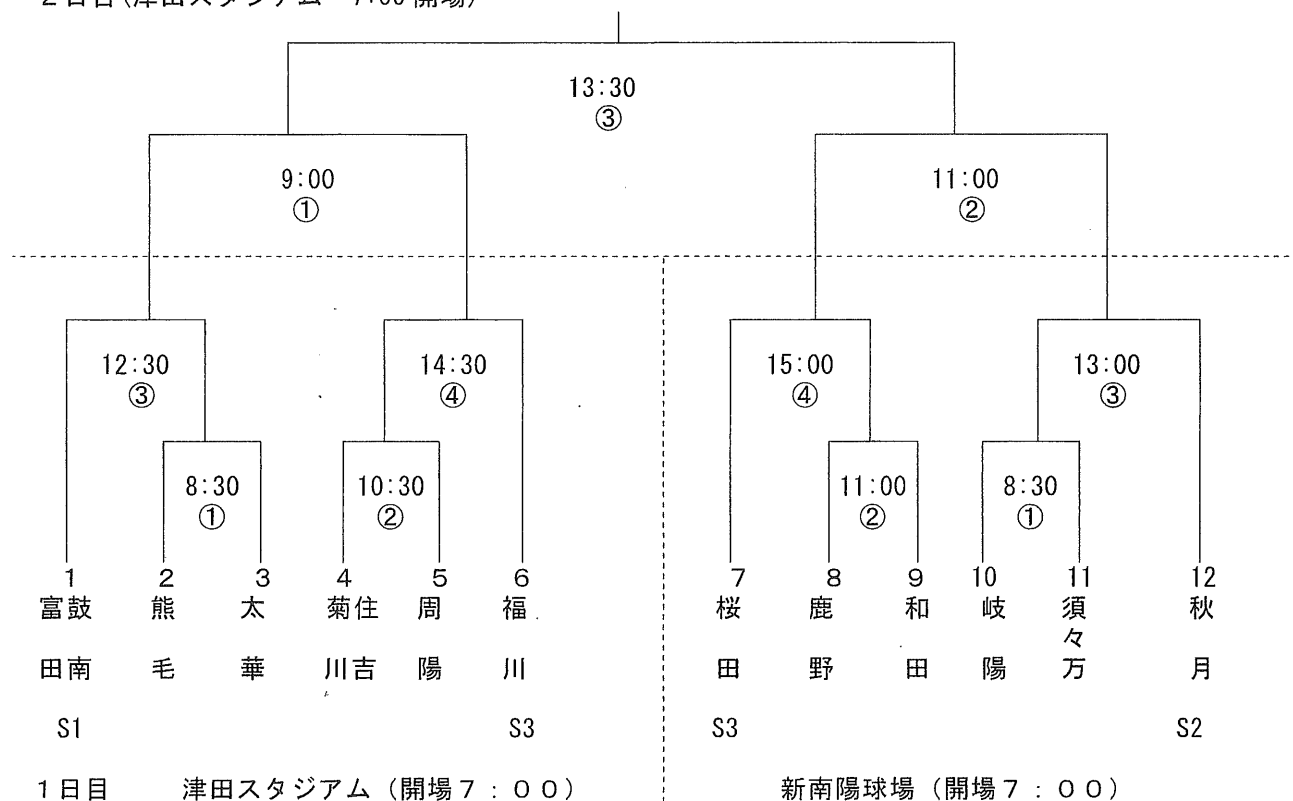

平成29年度 周南市中学校秋季体育大会(軟式野球の部)

部	長	川畑 誠治 (熊毛)			
委員	長	内山 茂稔 (岐陽)			
副委員	長	久保 貴由 (周陽)	古山 利彦 (須々万)	牧野 涼 (太華)	長野 功 (鼓南)
審判	長	藤井 利彦 (鹿野)			
副審判	長	柿塚 英嗣 (桜田)			
役	員	山本 悟 (鼓南)	吉岡 利之 (太華)	原田 達 (岐陽)	上森 一輝 (住吉)
		山本 俊一 (菊川)	島田 佳昭 (菊川)	蔵重 俊之 (桜田)	藤田 英憲 (周陽)
		渡辺 雅之 (秋月)	藤井 律子 (秋月)	田畑 茂樹 (富田)	竹中 悠起 (富田)
		岡本 昌和 (富田)	山下 泰弘 (福川)	安達 和成 (福川)	阿部 敦美 (和田)
		藤本 互 (和田)	兼氏 稔 (鹿野)	杉山 喬洋 (熊毛)	貞弘 剛志 (熊毛)

会場責任者	津田スタジアム：吉岡 (太華)	新南陽球場：兼氏 (鹿野)
警備・会場	津田スタジアム：藤田 (周陽)	新南陽球場：原田 (岐陽)
救護	第1日 津田スタジアム：山本 (鼓南)	新南陽球場：蔵重 (桜田)
	第2日 阿部 (和田)	
補助員	津田スタジアム：①周陽②以降は敗者チーム	新南陽球場：①岐陽②以降は敗者チーム
お茶当番	津田スタジアム：①②周陽③④富田鼓南	新南陽球場：①②岐陽③④桜田

日程

第1日	7月28日 (金)	津田スタジアム (試合開始 8時半～)、新南陽球場 (試合開始 8時半～)
第2日	7月29日 (土)	準決勝、決勝 津田スタジアム (試合開始 9時～)
予備日	7月29日 (土)	新南陽球場
予備日	7月30日 (日)	新南陽球場
予備日	31日 (月)	津田スタジアム

組み合わせ

2日目(津田スタジアム 7:00開場)