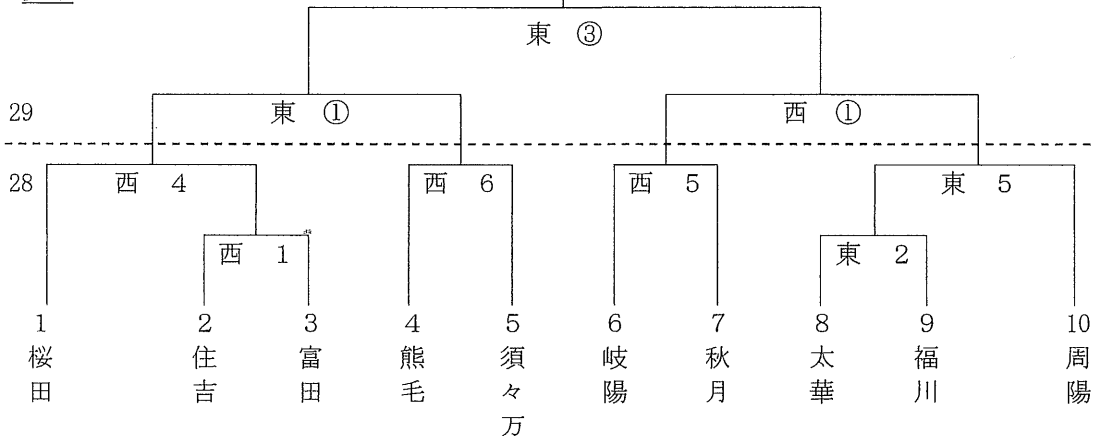

### 注意事項

- 1 競技規則は、2017 日本バスケットボール協会規則を適用します。
- 2 ゾーンディフェンスは禁止です。罰則はありませんが、マンツーマンディフェンスの推進をよろしくお願いします。
- 3 競技時間は、8分—(2分)—8分—(10分)—8分—(2分)—8分とします。
- 4 ベンチは組み合わせ番号の若い方が、TOに向かって右側、ユニフォームは白色とします。
- 5 ベンチの人数は、学校代表者 1 名・コーチ 1 名・アシスタントコーチ 1 名・マネージャー 1 名・選手 15 名の計 19 名以内とします。
- 6 試合時間が遅れた場合は、前試合の終了後 10 分で次の試合を開始とします。
- 7 学び交流センター会場を東、西コートとします。
- 8 選手宣誓は、桜田中女子主将。
- 9 準備を会場に入り次第すぐに行います。開会式は、会場準備ができ次第 (9 : 00 ごろ) 行います。
- 10 山口県バスケットボール協会のホームページからメンバー表をダウンロードし、試合数に応じて用意してください。当日、TOに提出をお願いします。

組み合わせ 【周南市中学校秋季体育大会 7月28日(金)・29日(土)】

28日(金)・29日(土)：周南市学び・交流プラザ(新南陽体育館跡地) 東・西コート(2面)  
 春季体育大会と選手権予選の順位と抽選で決定いたしました。

男子

女子

D	1	2	3	4	5	6
1	9:30	10:50	12:10	13:30	14:50	16:10
東	熊毛 VS 富田 藤井(協会) 笹木(岐陽)	太華 VS 福川 渡邊(須々万) 米村(住吉)	太華 VS 岐陽 山本(協会) 野坂(住吉)	住吉 VS 東1勝 藤井(協会) 小林(太華)	東2勝 VS 周陽 松本成(桜田) 田内(周陽)	西3勝 VS 東3勝 河上(協会) 野坂(住吉)
T0	熊毛女	東1負	東2負	東3負	東4負	東5負
西	住吉 VS 富田 松本成(桜田) 小林(太華)	アップは ハーフタイム のみ	福川 VS 周陽 河上(協会) 福井(富田)	桜田 VS 西1勝 重政(協会) 松本重(熊毛)	岐陽 VS 秋月 渡邊(須々万) 米村(住吉)	熊毛 VS 須々万 重政(協会) 山本(協会)
T0	須々万女		西1負	西3負	西4負	西5負