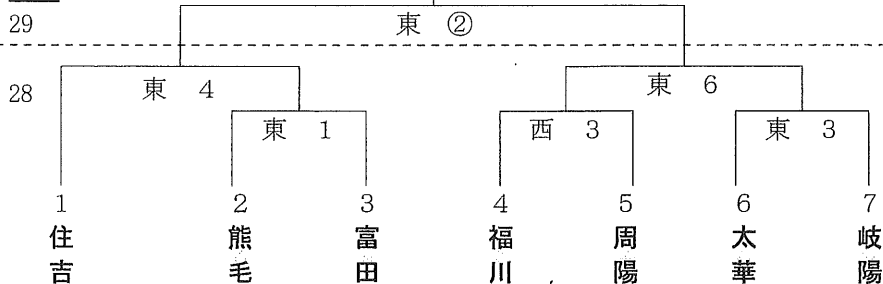

組み合わせ 【周南市中学校秋季体育大会 7月28日(金)・29日(土)】

28日(金)・29日(土)：周南市学び・交流プラザ(新南陽体育館跡地) 東・西コート(2面)
春季体育大会と選手権予選の順位と抽選で決定いたしました。

男子