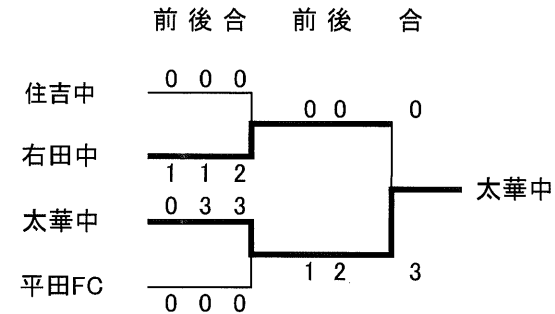

【住吉中グランド】
合 前後