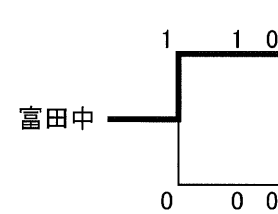

【トクヤマグランド】
合 前後