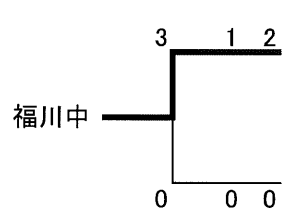

【浄化センター】
合 前後