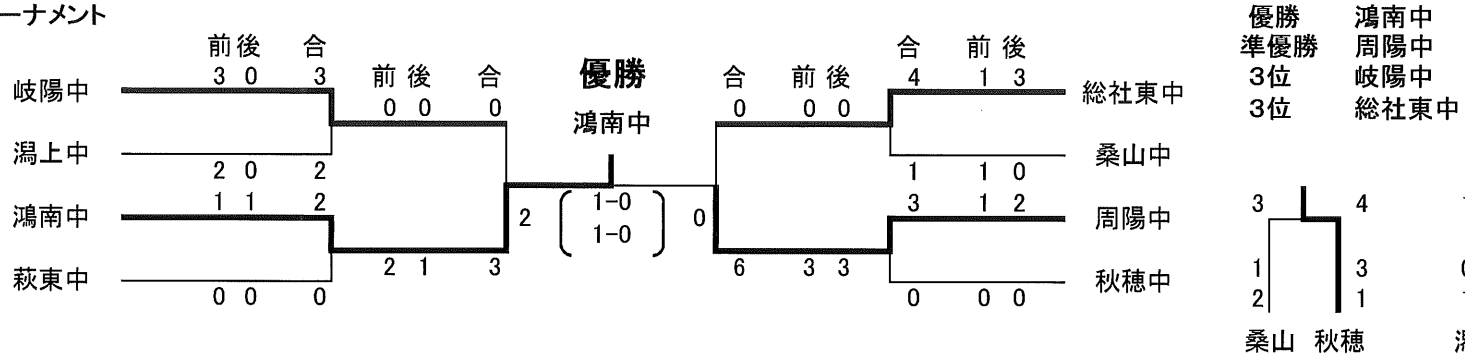

周南市サッカーフェスティバル周南旗争奪戦(2日目)

決勝トーナメント