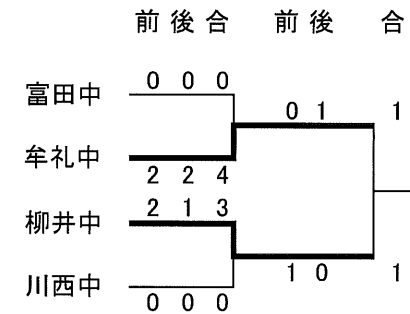

【トクヤマグランド】
合 前後