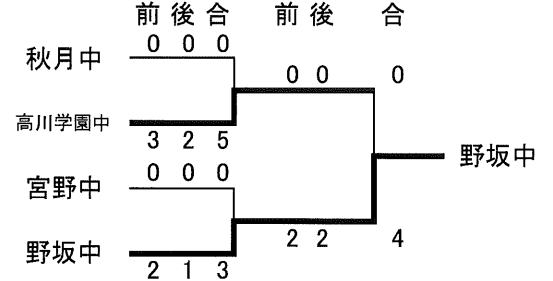

周南市サッカーフェスティバル周南旗争奪戦(2日目)

決勝トーナメント

【中央1・2】
合 前後

【徳山高専】
合 前後

【浄化センター】
合 前後

【トクヤマグランド】
合 前後

【住吉中グランド】
合 前後

【下松市民グランド】
合 前後