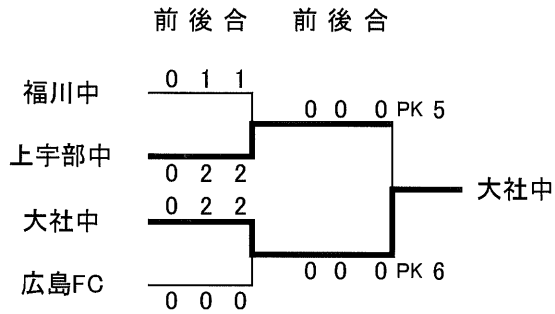

【浄化センター】
合 前後