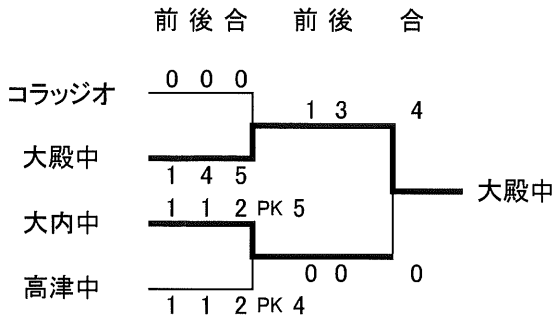

【中央1・2】
合 前後