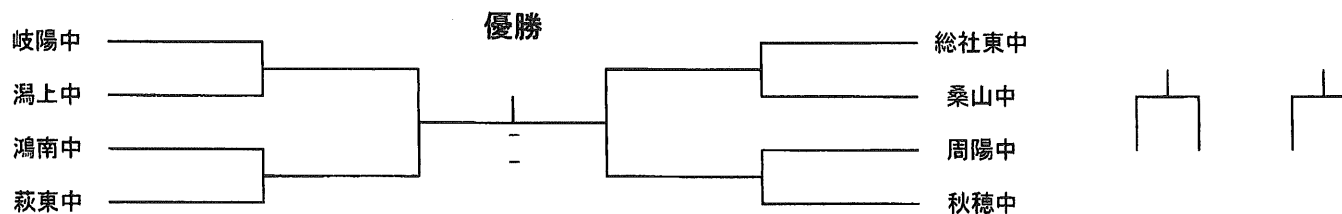

周南市サッカーフェスティバル 周南旗争奪戦

会場 陸上競技場 担当 岐陽中

	A 岐陽中	B 大殿中	C 高川学園中	D 高津中	勝点	得失点	順位
A 岐陽中	-	4 2-0 0	2 1-0 0	2 2-0 1	9	7	1
B 大殿中	0 0-2 4	-	0 0-1 4	3 0-1 1	3	-6	3
C 高川学園中	0 0-1 2	4 1-0 0	-	4 2-0 0	6	6	2
D 高津中	1 0-2 2	1 1-0 3	0 0-2 4	-	0	-7	4

会場 サッカー場 担当 太華中

	A 太華中	B コラッジオ	C 小郡中	D 総社東中	勝点	得失点	順位
A 太華中	-	3 1-0 1	0 0-1 1	0 0-1 1	3	0	3
B コラッジオ	1 0-1 3	-	0 0-2 3	0 0-5 6	0	-11	4
C 小郡中	1 1-0 0	3 2-0 0	-	1 1-0 2	6	3	2
D 総社東中	1 1-0 0	6 1-0 0	2 0-1 1	-	9	8	1

会場 高専グラウンド 担当 秋月中

	A 秋月中	B FCストヤノフ	C 渦上中	D 広島FC	勝点	得失点	順位
A 秋月中	-	1 1-0 0	3 1-2 3	0 0-0 2	4	-1	4
B FCストヤノフ	0 0-1 1	-	0 0-0 2	2 2-0 2	1	-3	3
C 渦上中	3 2-1 3	2 0-0 0	-	2 2-0 1	7	3	1
D 広島FC	2 0-0 0	2 2-0 2	1 0-2 2	-	4	1	2

会場 住吉中グラウンド 担当 住吉中

	A 住吉中	B 桑山中	C 大内中	D 野坂中	勝点	得失点	順位
A 住吉中	-	1 0-4 10	0 0-1 1	0 0-5 7	0	-17	4
B 桑山中	10 4-0 1	-	2 1-0 1	1 1-0 1	7	10	1
C 大内中	1 1-0 0	1 0-1 2	-	0 0-1 2	3	-2	3
D 野坂中	7 5-0 0	1 1-0 1	2 1-0 0	-	7	9	2

会場 下松市民グラウンド 担当 末武中

	A 末武中	B 鴻南中	C 柳井中	D 平田FC	勝点	得失点	順位
A 末武中	-	0 0-0 0	1 1-0 1	5 2-0 0	5	5	2
B 鴻南中	0 0-0 0	-	3 1-0 0	5 4-0 0	7	8	1
C 柳井中	1 0-1 1	0 0-1 3	-	2 1-0 0	4	-1	3
D 平田FC	0 0-2 5	0 0-1 5	0 0-1 2	-	0	-12	4

会場 中央1,2グラウンド 担当 周陽中

	A 周陽中	B 上宇部中	C 川西中	D 浜山中	勝点	得失点	順位
A 周陽中	-	3 1-1 1	4 1-0 0	3 1-0 0	9	9	1
B 上宇部中	1 1-1 3	-	2 1-0 1	0 0-0 0	4	-1	2
C 川西中	0 0-1 4	1 0-1 2	-	0 0-0 0	1	-5	4
D 浜山中	0 0-1 3	0 0-0 0	0 0-0 0	-	2	-3	3

会場 浄化センター 担当 福川中

	A 福川中	B 宮野中	C 牟礼中	D 萩東中	勝点	得失点	順位
A 福川中	-	3 2-0 0	1 1-0 0	1 0-4 4	6	1	2
B 宮野中	0 0-2 3	-	2 1-1 1	1 1-2 2	3	-3	3
C 牟礼中	0 0-1 1	1 1-1 2	-	0 0-2 2	0	-4	4
D 萩東中	4 4-0 1	2 2-1 1	2 2-0 0	-	9	6	1

会場 トクヤマグラウンド 担当 富田中

	A 富田中	B 右田中	C 秋穂中	D 大社中	勝点	得失点	順位
A 富田中	-	3 2-0 0	0 0-0 2	0 0-1 1	3	0	3
B 右田中	0 0-2 3	-	0 0-1 3	0 0-0 2	0	-8	4
C 秋穂中	2 0-0 0	3 1-0 0	-	1 1-0 0	9	6	1
D 大社中	1 1-0 0	2 0-0 0	0 0-1 1	-	6	2	2