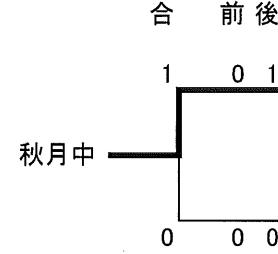

周南市サッカーフェスティバル周南旗争奪戦(2日目)

決勝トーナメント

【中央1・2】
合 前後

【徳山高専】
合 前後

【浄化センター】
合 前後

【トクヤマグランド】
合 前後

【住吉中グランド】
合 前後

【下松市民グランド】
合 前後