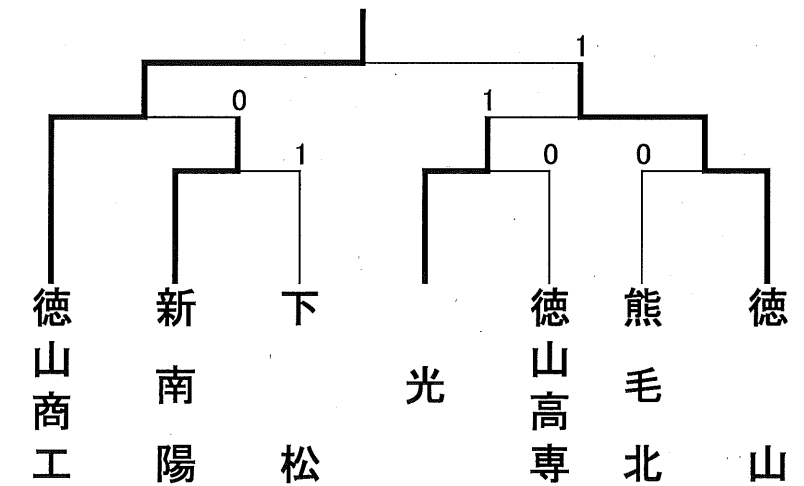

平成29年度徳山支部高校春季体育大会 ソフトテニス競技

男子 団体の部

女子 団体の部

1. 男子団体戦について

1回戦

3・4コート	新南陽	—	徳山高専	2面展開	審判	光・徳山商工
5・6コート	徳山商工	—	徳山北	2面展開	審判	新南陽・徳山高専

2回戦

2コート	県桜ヶ丘	—	徳山	1面展開	審判	下松
3・4コート	南陽工	—		2面展開	審判	3・4コートの敗者
5・6コート		—	下松工	2面展開	審判	5・6コートの敗者
7コート	下松	—	光	1面展開	審判	県桜ヶ丘・徳山

準決勝

3・4コート、5・6コート		—		2面展開	審判	3～6コートの敗者
---------------	--	---	--	------	----	-----------

決勝

3・4コート		—		2面展開	審判	3・4コートの敗者
--------	--	---	--	------	----	-----------

・オーダーは、コートで審判に渡してください。

2. 男子個人戦について

- ・ベンチは若番が海側です。
- ・初戦は3番手まで、準決勝より2本先取とする。
- ・団体の2回戦が終了後、出来る試合から空きコートを使って行います。

3. 個人戦・団体戦ともに敗者審判で行います。

試合後、勝者はジャッジペーパーを本部まで持ってきて、次の試合のジャッジペーパーを担当の審判に渡して試合を始めて下さい。

4. 女子団体戦について

1回戦

1・2コート	新南陽	—	下松	2面展開	審判	徳山商工
3コート	光	—	徳山高専(2ペア)	1面展開	審判	徳山
4コート	熊毛北(2ペア)	—	徳山	1面展開	審判	光

準決勝

1・2コート	徳山商工	—		2面展開	審判	1回戦敗者
3・4コート		—		2面展開	審判	1回戦敗者

決勝

3・4コート		—		2面展開	審判	準決勝敗者
--------	--	---	--	------	----	-------

・オーダーは、コートで審判に渡してください。

・ベンチは若番が本部側です。

・初戦は3番手まで、決勝は2本先取とする。

5. 女子個人戦について

- ・団体の準決勝が終了後、1・2コートを使って、出来る試合から行います。決勝終了後、1～4コート(一部5コート)を使います。

6. 試合進行、コート整備、ごみの持ち帰りに協力してください。