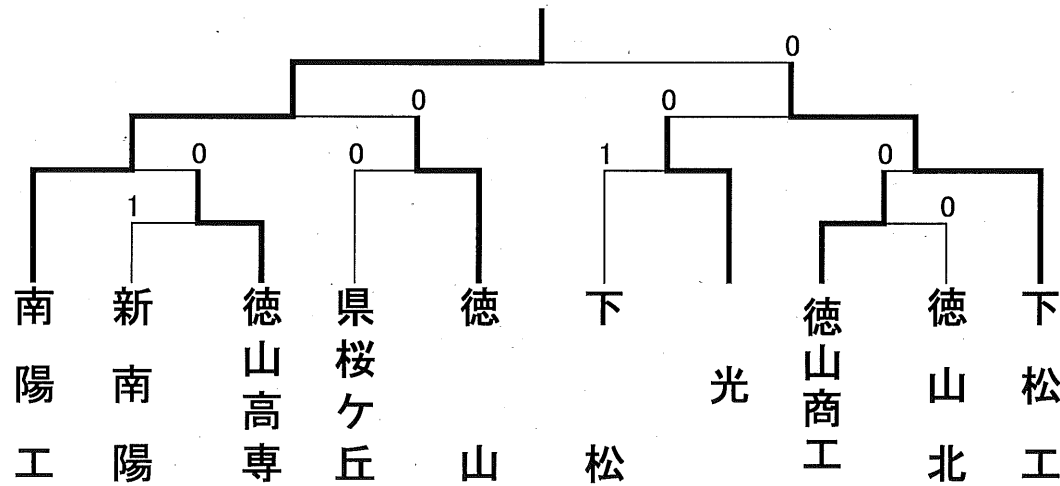

平成29年度徳山支部高校春季体育大会 ソフトテニス競技

男子 団体の部

女子 団体の部

1. 男子団体戦について

1回戦

3・4コート	新南陽	—	徳山高専	2面展開	審判	光・徳山商工
5・6コート	徳山商工	—	徳山北	2面展開	審判	新南陽・徳山高専

2回戦

2コート	県桜ヶ丘	—	徳山	1面展開	審判	下松
3・4コート	南陽工	—		2面展開	審判	3・4コートの敗者
5・6コート		—	下松工	2面展開	審判	5・6コートの敗者
7コート	下松	—	光	1面展開	審判	県桜ヶ丘・徳山

準決勝

3・4コート、5・6コート		—		2面展開	審判	3～6コートの敗者
---------------	--	---	--	------	----	-----------

決勝

3・4コート		—		2面展開	審判	3・4コートの敗者
--------	--	---	--	------	----	-----------

・オーダーは、コートで審判に渡してください。

2. 男子個人戦について

- ・ベンチは若番が海側です。
- ・初戦は3番手まで、準決勝より2本先取とする。
- ・団体の2回戦が終了後、出来る試合から空きコートを使って行います。

3. 個人戦・団体戦ともに敗者審判で行います。

試合後、勝者はジャッジペーパーを本部まで持ってきて、次の試合のジャッジペーパーを担当の審判に渡して試合を始めて下さい。

4. 女子団体戦について

1回戦

1・2コート	新南陽	—	下松	2面展開	審判	徳山商工
3コート	光	—	徳山高専(2ペア)	1面展開	審判	徳山
4コート	熊毛北(2ペア)	—	徳山	1面展開	審判	光

準決勝

1・2コート	徳山商工	—		2面展開	審判	1回戦敗者
3・4コート		—		2面展開	審判	1回戦敗者

決勝

3・4コート		—		2面展開	審判	準決勝敗者
--------	--	---	--	------	----	-------

・オーダーは、コートで審判に渡してください。

・ベンチは若番が本部側です。

・初戦は3番手まで、決勝は2本先取とする。

5. 女子個人戦について

- ・団体の準決勝が終了後、1・2コートを使って、出来る試合から行います。決勝終了後、1～4コート(一部5コート)を使います。

6. 試合進行、コート整備、ごみの持ち帰りに協力してください。