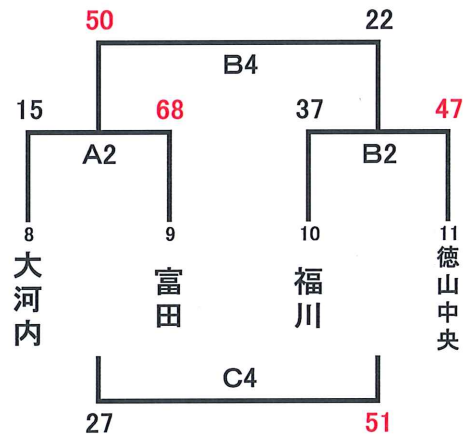

平成28年度 冬季交歓会(お別れ交歓会)

日時 平成29年2月25日 (土)

会場 キリンビバSCメイン

競技時間	6-1-6-3-6-1-60T2
------	------------------

女子Aブロック

女子Cブロック

男子Aブロック

男子Bブロック

女子Bブロック

女子Dブロック