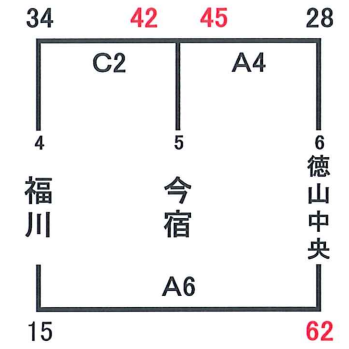

平成28年度 冬季交歓会(お別れ交歓会)

日時 平成29年2月25日 (土)

会場 キリンビバSCメイン

競技時間	6-1-6-3-6-1-60T2
------	------------------

女子Aブロック

女子Cブロック

男子Aブロック

男子Bブロック

女子Bブロック

女子Dブロック