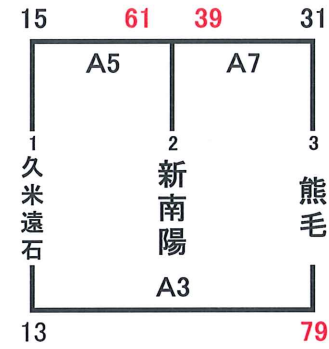

平成28年度 冬季交歓会(お別れ交歓会)

日時 平成29年2月25日 (土)

会場 キリンビバSCメイン

競技時間	6-1-6-3-6-1-60T2
------	------------------

女子Aブロック

女子Cブロック

男子Aブロック

男子Bブロック

女子Bブロック

女子Dブロック