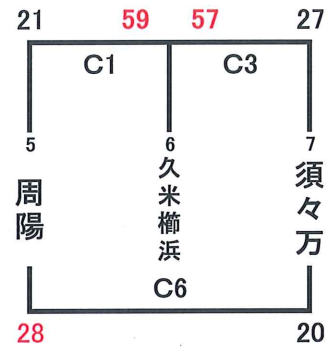

平成28年度 冬季交歓会(お別れ交歓会)

日時 平成29年2月25日 (土)

会場 キリンビバSCメイン

競技時間	6-1-6-3-6-1-60T2
------	------------------

女子Aブロック

女子Cブロック

男子Aブロック

男子Bブロック

女子Bブロック

女子Dブロック