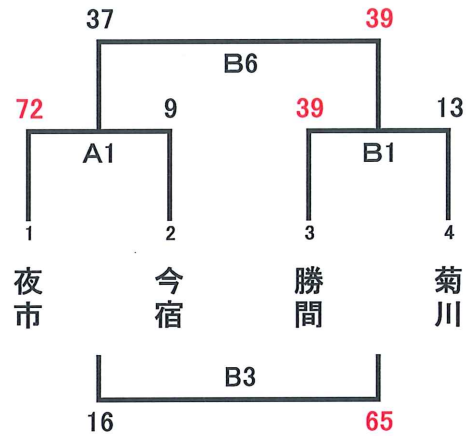

平成28年度 冬季交歓会(お別れ交歓会)

日時 平成29年2月25日 (土)

会場 キリンビバSCメイン

競技時間	6-1-6-3-6-1-60T2
------	------------------

女子Aブロック

女子Cブロック

男子Aブロック

男子Bブロック

女子Bブロック

女子Dブロック