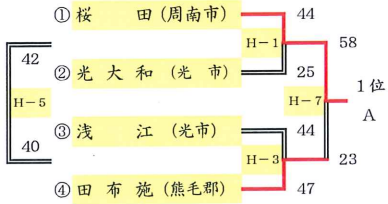

女子A 予選

女子B 予選

男子 予選

2日目 男子決勝トーナメント

2日目 女子A 決勝トーナメント

2日目 女子B 決勝トーナメント

1日目 試合開始予定時刻 各会場共通

第1試合	第2試合	第3試合	第4試合	第5試合	第6試合	第7試合
9時00分	10時05分	11時10分	12時15分	13時20分	14時25分	15時30分