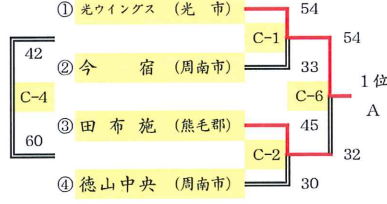

女子A 予選

女子B 予選

男子 予選

2日目 男子決勝トーナメント

2日目 女子A 決勝トーナメント

2日目 女子B 決勝トーナメント

1日目 試合開始予定時刻 各会場共通

第1試合	第2試合	第3試合	第4試合	第5試合	第6試合	第7試合
9時00分	10時05分	11時10分	12時15分	13時20分	14時25分	15時30分