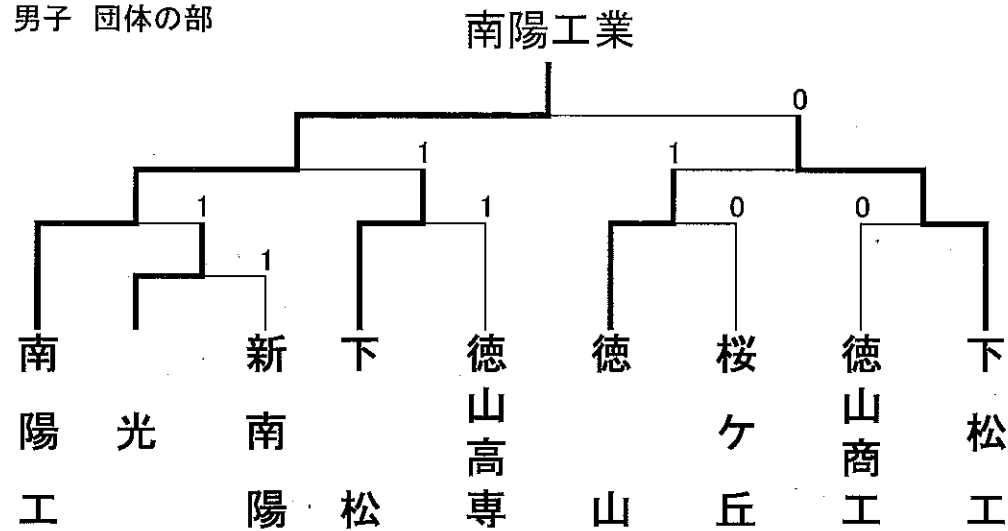

平成28年度徳山支部高校春季体育大会 ソフトテニス競技

男子 団体の部

女子 団体の部

1. 男子団体戦について

- 1回戦
3・4コート 光 — 新南陽 2面展開 審判 南陽工
- 2回戦
2コート 下松 — 徳山高専 1面展開 審判 光
3・4コート 南陽工 — 2面展開 審判 3・4コートの敗者
5コート 徳山 — 桜ヶ丘 1面展開 審判 徳山商工
6コート 徳山商工 — 下松工 1面展開 審判 徳山
- 準決勝
3・4コート、5・6コート 2面展開 審判 3～6コートの敗者
- 決勝
3・4コート 2面展開 審判 3・4コートの敗者
- ・オーダーは、コートで審判に渡してください。

2. ・ベンチは若番が海側です。
・初戦は3番手まで、準決勝より2本先取とする。
・団体の2回戦が終了後、出来る試合から空きコートを使って行います。

3. 試合後、勝者はジャッジペーパーを本部まで持ってきて、次の試合のジャッジペーパーを担当の審判に渡して試合を始めて下さい。

4. 女子団体戦について

- 1回戦
1・2コート 熊毛北 — 新南陽 2面展開 審判 徳山商工
3・4コート 光 — 下松 2面展開 審判 徳山
- 準決勝
1・2コート 徳山商工 — 2面展開 審判 1回戦敗者
3・4コート — 徳山 2面展開 審判 1回戦敗者
- 決勝
3・4コート — 2面展開 審判 準決勝敗者
- ・オーダーは、コートで審判に渡してください。
・ベンチは若番が本部側です。
・初戦は3番手まで、決勝は2本先取とする。