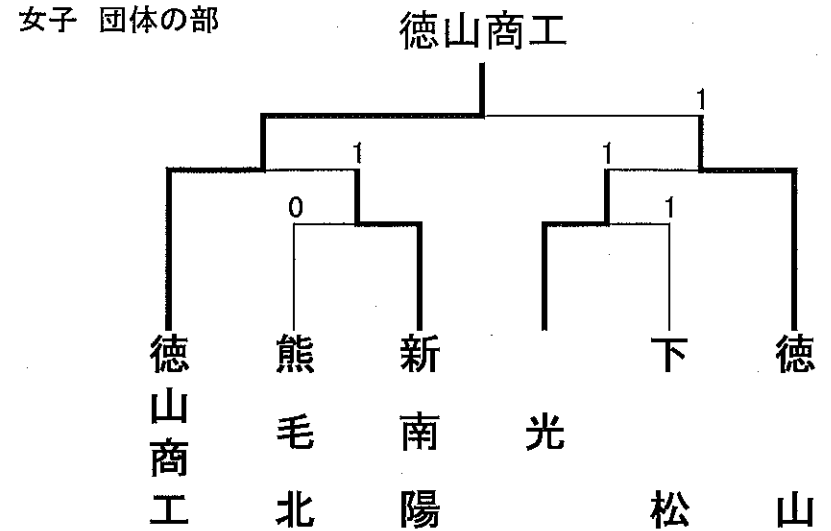

平成28年度徳山支部高校春季体育大会 ソフトテニス競技

男子 団体の部

女子 団体の部

1. 男子団体戦について

- 1回戦
3・4コート 光 — 新南陽 2面展開 審判 南陽工
- 2回戦
2コート 下松 — 徳山高専 1面展開 審判 光
3・4コート 南陽工 — 2面展開 審判 3・4コートの敗者
5コート 徳山 — 桜ヶ丘 1面展開 審判 徳山商工
6コート 徳山商工 — 下松工 1面展開 審判 徳山
- 準決勝
3・4コート、5・6コート 2面展開 審判 3～6コートの敗者
- 決勝
3・4コート 2面展開 審判 3・4コートの敗者
- ・オーダーは、コートで審判に渡してください。

2. ・ベンチは若番が海側です。
・初戦は3番手まで、準決勝より2本先取とする。
・団体の2回戦が終了後、出来る試合から空きコートを使って行います。

3. 試合後、勝者はジャッジペーパーを本部まで持ってきて、次の試合のジャッジペーパーを担当の審判に渡して試合を始めて下さい。

4. 女子団体戦について

- 1回戦
1・2コート 熊毛北 — 新南陽 2面展開 審判 徳山商工
3・4コート 光 — 下松 2面展開 審判 徳山
- 準決勝
1・2コート 徳山商工 — 2面展開 審判 1回戦敗者
3・4コート — 徳山 2面展開 審判 1回戦敗者
- 決勝
3・4コート — 2面展開 審判 準決勝敗者
- ・オーダーは、コートで審判に渡してください。
・ベンチは若番が本部側です。
・初戦は3番手まで、決勝は2本先取とする。